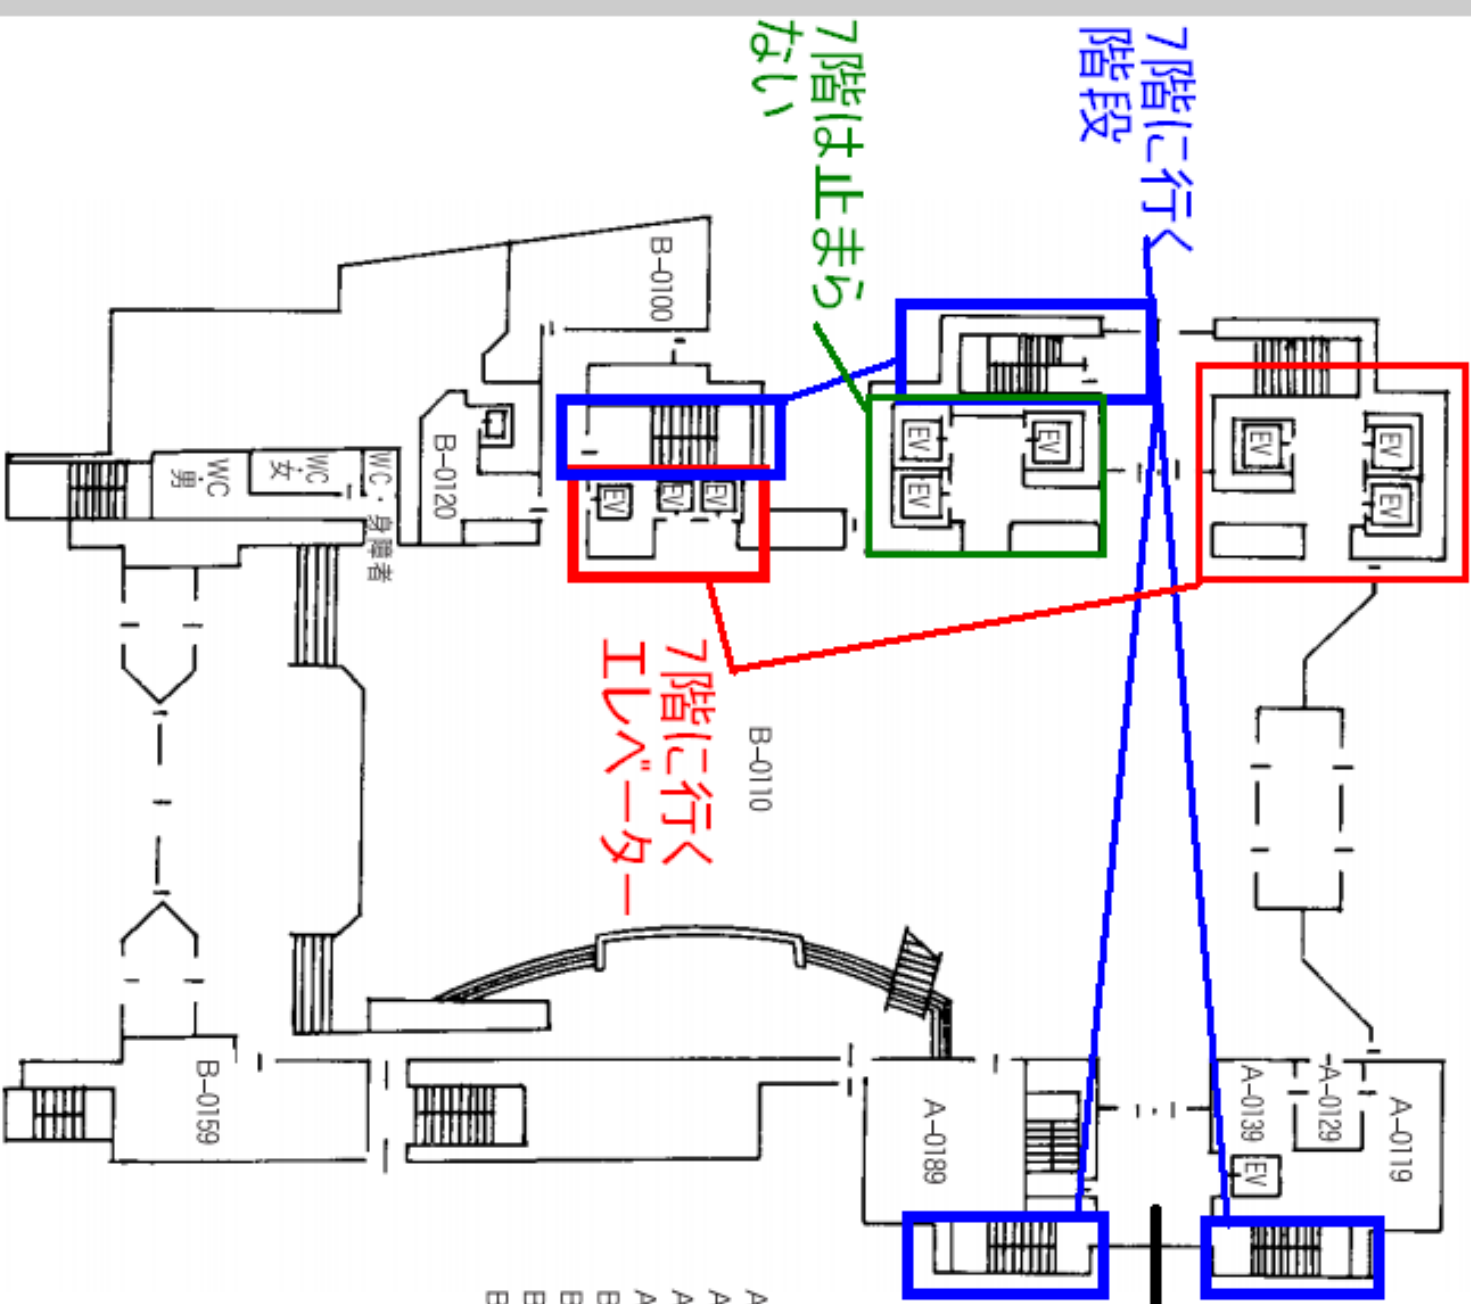

中層棟、1階から

たぶん止まらない

赤いエレベーター

- A-0712 教室
- A-0715 教室
- A-0718 女子学生控室
- A-0719 空調機械室
- A-0729 アラーム弁室
- A-0740 倉庫
- A-0762 教室
- A-0765 教室
- A-0789 空調機械室
- B-0700 アラーム弁室
- B-0720 空調機械室
- B-0722 学生食堂
- B-0730 エレベーターホール
- B-0741 洗浄室
- B-0750 厨房
- B-0760 厨房
- B-0769 空調機械室

地下入り口

- A-B101 防災センター
- A-B105 警備室・受付
- A-B111 (化)応用化学科・マテリアル科学科
- A-B113 環境エネルギー化学科実験室
- (機)機械工学研究室
- A-B115 (機)伝熱工学実験室
- A-B119 空調機械室
- A-B120 排風機室
- A-B140 排風機室
- A-B141 学生ホール
- A-B159 フラーム井室
- A-B101 学生ホール
- B-B101 倉庫
- B-B109 倉庫
- B-B110 フラーム井室
- B-B119 倉庫
- B-B130 排風機室
- B-B142 売店
- B-B159 空調機械室
- B-B181 空調機械室
- B-B195 売店事務室
- B-B197 倉庫
- B-B199 空調機械室
- A-B193 学習支援センター

←7階に行けない(出れない階段)

喫煙所

- A-0119 空調機械室
- A-0129 倉庫
- A-0139 電気設備室
- A-0189 空調機械室
- B-0100 法人管理室
- B-0110 アトリウム
- B-0120 アトリウムAV調整室
- B-0159 空調機械室