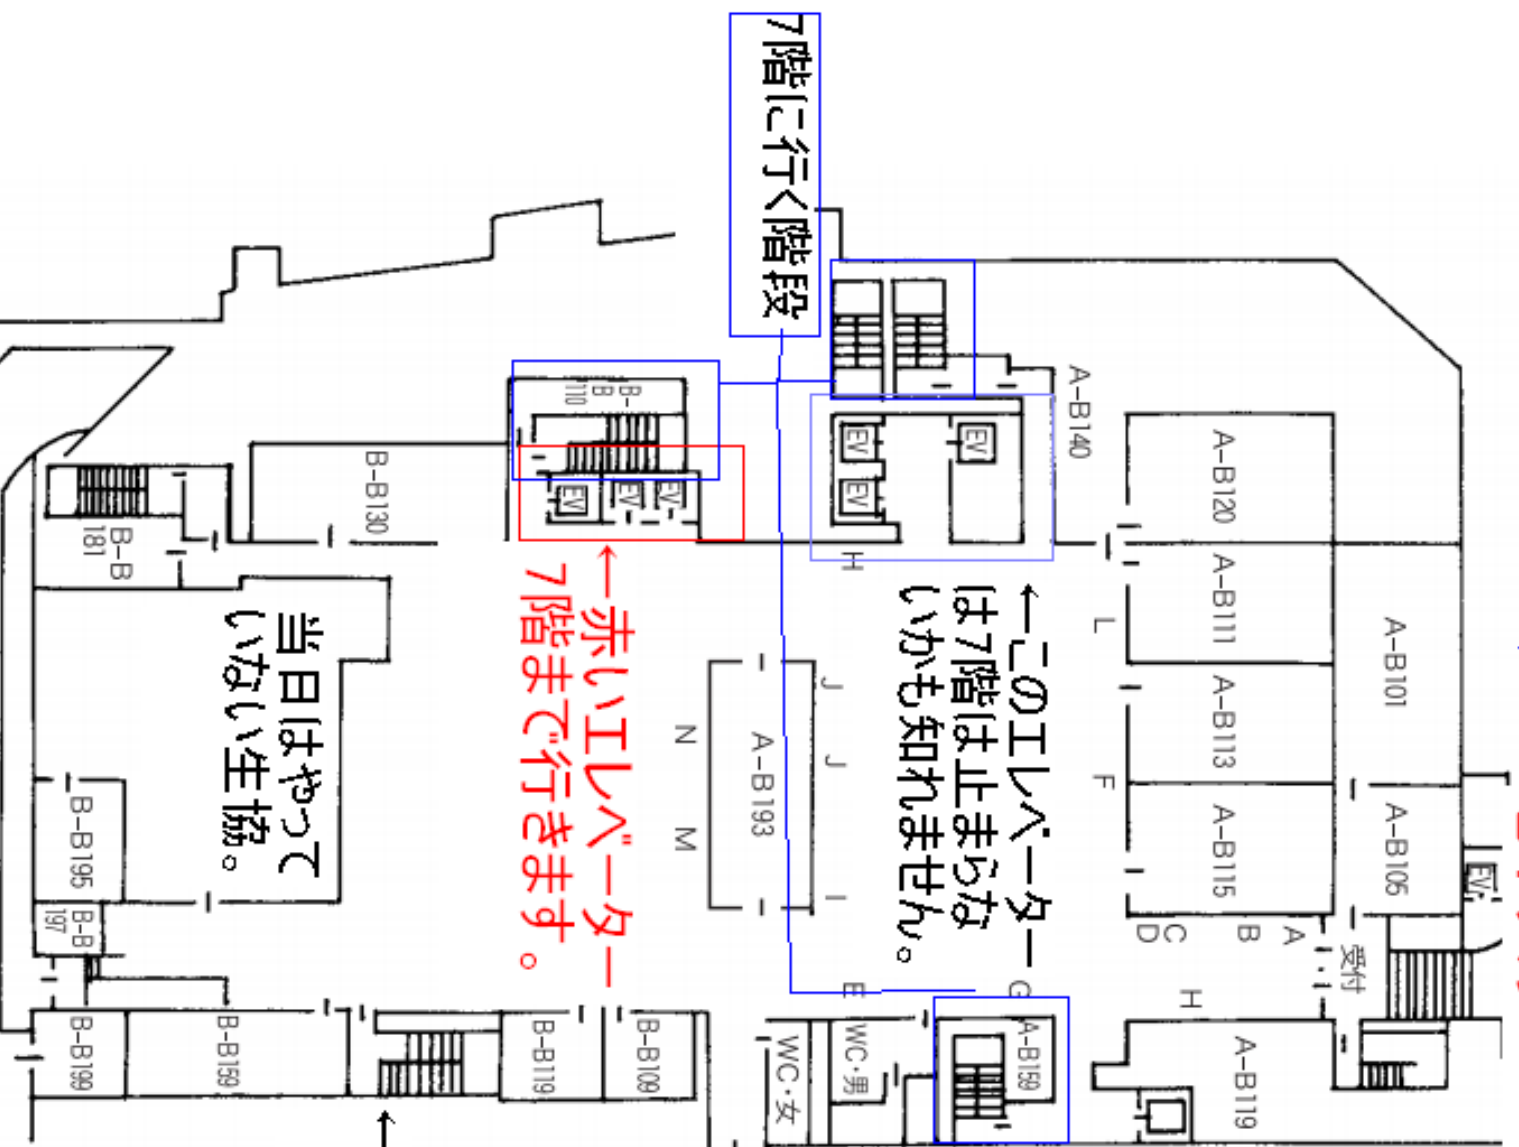

中層棟、1階から

たぶん止まらない

赤いエレベーター

- A-0712 教室
- A-0715 教室
- A-0718 女子学生控室
- A-0719 空調機械室
- A-0729 アラーム弁室
- A-0740 倉庫
- A-0762 教室
- A-0765 教室
- A-0789 空調機械室
- B-0700 アラーム弁室
- B-0720 空調機械室
- B-0722 学生食堂
- B-0730 エレベーターホール
- B-0741 洗浄室
- B-0750 厨房
- B-0760 厨房
- B-0769 空調機械室

地下入り口

- A-B101 防災センター
- A-B105 警備室・受付
- A-B111 (化)応用化学科・マテリアル科学科
- A-B113 環境エネルギー化学科実験室
- (機)機械工学研究室
- A-B115 (機)伝熱工学実験室
- A-B119 空調機械室
- A-B120 排風機室
- A-B140 排風機室
- A-B141 学生ホール
- A-B159 フラーム井室
- A-B101 学生ホール
- B-B101 倉庫
- B-B109 倉庫
- B-B110 フラーム井室
- B-B119 倉庫
- B-B130 排風機室
- B-B142 売店
- B-B159 空調機械室
- B-B181 空調機械室
- B-B195 売店事務室
- B-B197 倉庫
- B-B199 空調機械室
- A-B193 学習支援センター